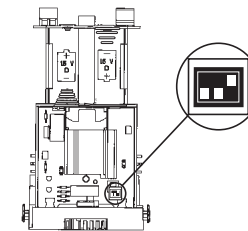

6 X 1.5V 'D' CELL INTERNAL BATTERIES 6 x 1.5 "D" Batería

12V INTERNAL BATTERIES 12V Batería Externa

REMOVE INTERNAL BATTERIES BEFORE CONNECTING 12V EXTERNAL BATTERY

Saque las baterías internas antes de conectarlo a una batería externa de 12V.

1 CONNECT BATTERY LEADS Conecte los cables de baterías

TO CHANGE TO BATTERY SAVE MODE Para cambiar el modo de ahorro de Batería

1 SWITCH LOCATION Cambie Locación

2 SWITCH SETTINGS Cambio de configuración